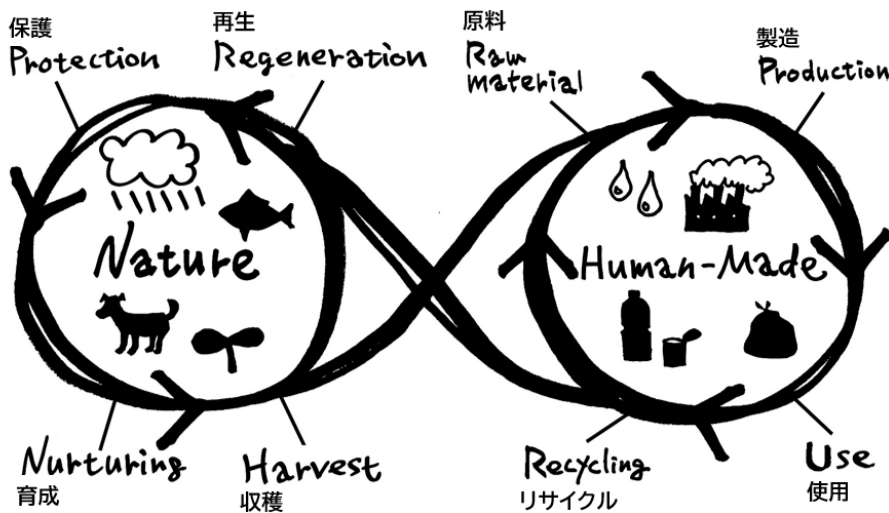

サステイナブル市民イベント eepfのご案内

地域や職場イベントとして開催する
「サステイナブル市民のためのイベントです」

「サステイナブル市民のためのイベント」って、なに？

(一社)環境教育普及推進フォーラム(eepf)が提供する市民向けのワークショップやセミナーなど、サステイナブル社会実現のための啓発イベントのことです。

サステイナブルな生活に必要な考え方や知識を共有しましょう！

イベントに参加してサステイナブル社会について共に考え、生活に活かすことであなたも「サステイナブル市民」になれます。

イベントを開催するにはどうしたらよいですか？

まずは、お気軽にメールでお問い合わせください。→ contact@eepf.or.jp
あなたの地域や職場でイベントが開催できる機会(催しなど)をご提供いただき、現地での開催やオンライン開催などの形式やイベント内容についてご相談をさせていただきます。
※費用についてはお問合せください。

サステイナブル市民とは
eepfが提唱する「自然と人の生活が一体的に循環する世界」に住む住人のことです。

Sustainable Planet

© 2024 eepf

一般社団法人環境教育普及推進フォーラム (eepf)
連絡先: Mail: contact@eepf.or.jp HP: <https://eepf.or.jp>
〒101-0032 東京都千代田区岩本町1-9-8 第3FKビル6階 スマートシティ企画(株)内