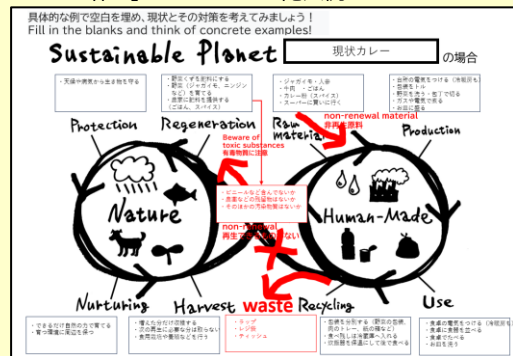

- ワークシート
  「カレー作り」をテーマにした記入例