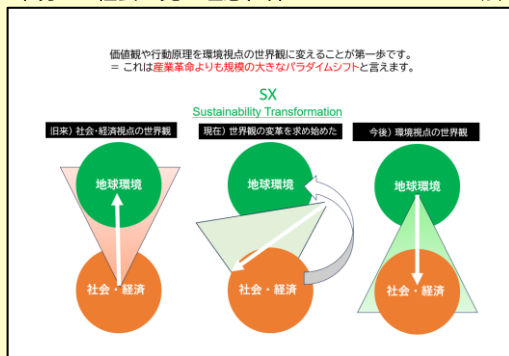

サステイナブル市民イベント のご案内

ファミリー/学校向けイベント

サステイナブルな暮らし方について楽しみながら学べるセミナーやワークショップイベントです。
参加された経験を生活に生かしていただくことで、あなたもサステイナブルプラネット市民の一員です！

「地域でのごみの処理と再利用」～地球とのつながり～

1. ・ 出前授業/
     ワークショップ形式で提供
   - ・ 訪問/オンライン共に可能
   - ・ 所要時間：45分～数時間
   - ・ 小学3年生～社会人、ファミリー
2. ※「再生エネギー」や「ごみ発電」
   (サーマルリカバリー)をやを含
   めたバージョンもあります。

そのほかのイベント

- アップサイクル
  - ・ 廃材楽器コンサート/ワークショップ など
- アート
  - ・ ビーチコーミングアート/ワークショップ など
- サステイナブルな都市、江戸に学ぶ
  - ・ サステイナブル寄席(落語やマジック+トーク)
  - ・ 風呂敷ワークショップ など

このほか、サステイナブルカレー作りやコンポスト作りなど多彩なイベントを通してサステイナブルな生活について考える機会を提供します。

○ オリジナルイベントの企画
サステイナブルプラネット視点のオリジナルイベントの企画のお手伝いもします。お気軽にご相談ください

市民/企業向けイベント

サステイナブルな暮らしについての知識を共有しながら学べるセミナーやワークショップタイプのイベントです。
地域や職場での勉強会として活用いただけます。

バックカasting法によるワークショップ

テーマを自由に設定し、そのテーマに対してサステイナブルな世界観を探っていくワークショップです。
ファシリテーターと参加者として理想のサステイナブルな生活について考えながら現在の課題を明らかにします。
※ エネルギー問題、食料問題などテーマはあらゆる分野やものを設定することができます。

- 導入説明
  環境から社会を見る理想世界バックカasting法

- ワークシート
  「カレー作り」をテーマにした記入例

【カレー作りの例】材料、料理、食事、かたづけなどの一連の流れと自然との関係を記載することで現状の問題が見えてきます。さて理想のサステイナブルなカレーを作るためには何を改善したらよいでしょう？