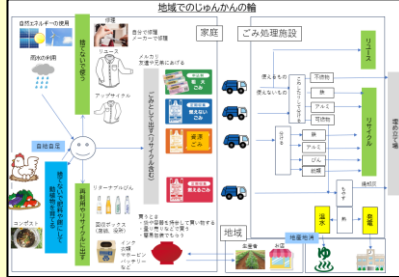

### 「地域でのごみの処理と再利用」～地球とのつながり～

- ・ 出前授業/  
ワークショップ形式で提供
  - ・ 訪問/オンライン共に可能
  - ・ 所要時間：45分～数時間
  - ・ 小学3年生～社会人、ファミリー
- ※「再生エネギー」や「ごみ発電」  
(サーマルリカバリー)をやを含  
めたバージョンもあります。